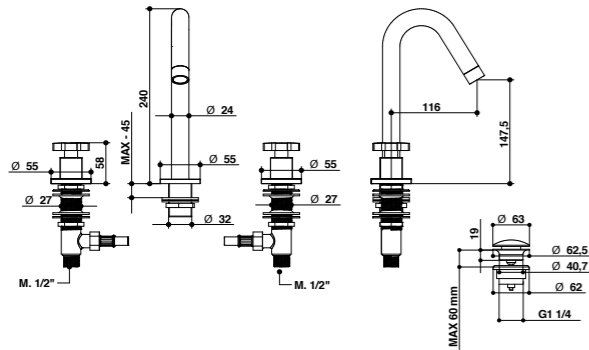

42401

Gruppo lavabo tre fori con piletta clic-clac.

Three holes basin mixer with clicclac waste.

ARTICOLO COMPLETO / COMPLETE ITEM

42401CR00	CR
42401BU00	BU
42401TT00	TT

Abbinabile a / To match with:
Sifone / Siphon - 0067CR00

RICAMBI / SPARE PARTS

9792 *	9792 **
9999CR	

*Calda / Hot **Fredda / Cold

42403

Gruppo bidet tre fori con piletta clic-clac.

Three holes bidet mixer with clicclac waste.