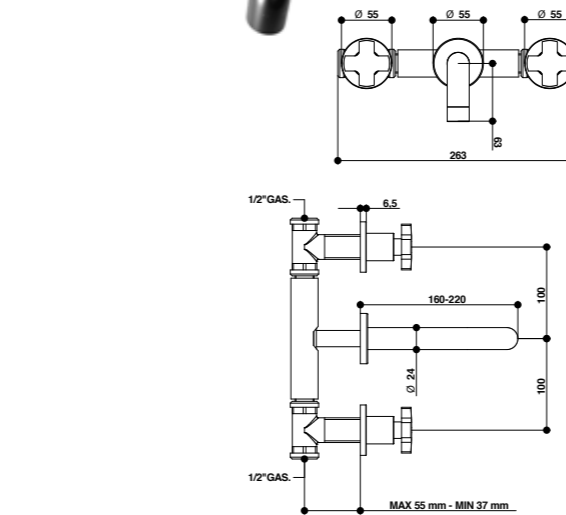

ARTICOLO COMPLETO / COMPLETE ITEM

42438CR16	CR
42438CR22	CR

PARTE INCASSO
BUILT-IN PART

PARTE ESTERNA DA ABBINARE
EXTERNAL MATCHING PART

09767

FINITURE / FINISHES

42438CR16EU	CR
42438CR22EU	CR
42438BU16EU	BU
42438BU22EU	BU
42438TT16EU	TT
42438TT22EU	TT

Abbinabile a / To match with:
Sifone / Siphon - 00067CR00
Piletta clic-clac / Clic-clac waste - 00079CR00

ACCESSORI / ACCESSORIES

00083CR	2 pz. per articolo / 2 pcs needed	Cad. / Each

RICAMBI / SPARE PARTS

9792 *	9792 **
9999CR	

*Calda / Hot **Fredda / Cold

42438/1A-2A

Gruppo lavabo a parete con bocca 160-220 mm completo di connessioni incasso.

Wall basin mixer with 160-220 mms. spout complete with built-in connections.