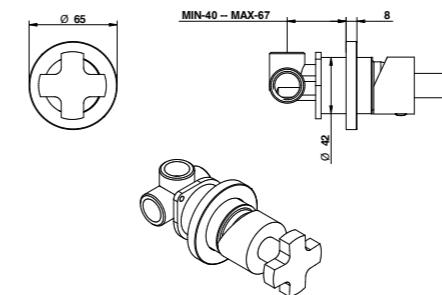

RICAMBI / SPARE PARTS

9813

42324/RP

Miscelatore incasso con cartuccia tradizionale. Built-in mixer.

ARTICOLO COMPLETO / COMPLETE ITEM

42324CRRP CR

PARTE INCASSO
BUILT-IN PARTPARTE ESTERNA DA ABBINARE
EXTERNAL MATCHING PART