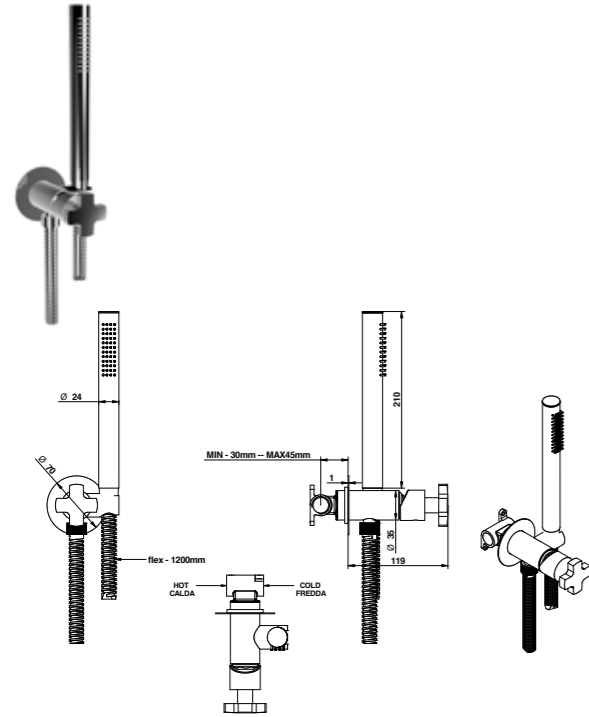

42915

Set doccia ad incasso con miscelatore tradizionale ad uso doccia, vasca e bidet completo di doccetta.

Duplex shower set with traditional mixer for shower/bathtub and bidet.