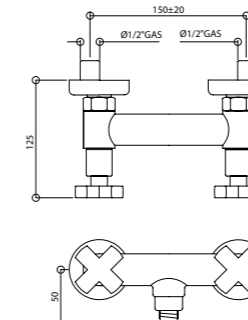

FINITURE E COLORI / FINISHES AND COLOURS

42523

Gruppo doccia esterno.

External shower mixer.