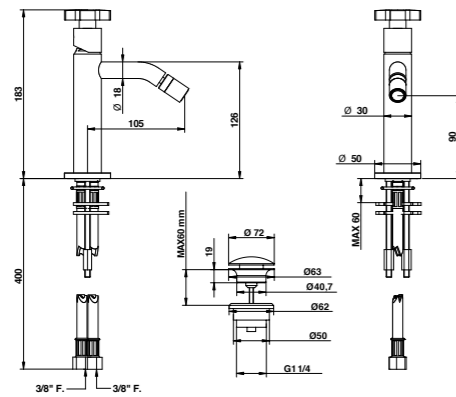

42322

Miscelatore bidet con cartuccia tradizionale e piletta clic-clac.

Bidet mixer with clic-clac waste.

ARTICOLO COMPLETO / COMPLETE ITEM

42322CR00	CR
42322BU00	BU
42322TT00	TT

Abbinabile a / To match with:
Sifone / Siphon - 00066CR00

RICAMBI / SPARE PARTS

	9870		9993CR

42338

Miscelatore lavabo incasso con bocca 220 mm.

Built-in basin mixer with 220 mms. spout.