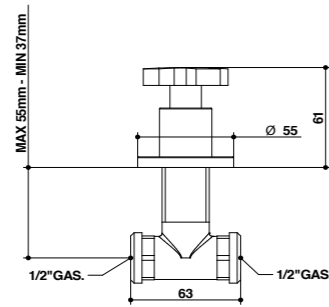

42400
Rubinetto incasso 1/2". 1/2" built-in tap.

ARTICOLO COMPLETO / COMPLETE ITEM
42400CR00 CR

PARTE INCASSO BUILT-IN PART	PARTE ESTERNA DA ABBINARE EXTERNAL MATCHING PART	FINITURE / FINISHES
09777 calda / hot	42400CR00EU	CR
09777 fredda / cold	42400BU00EU	BU
	42400TT00EU	TT

ACCESSORI / ACCESSORIES
 00083CR

RICAMBI / SPARE PARTS
 9792 * **9792 ****

*Calda / Hot **Fredda / Cold

42498
Rubinetto incasso 3/4" vitone tradizionale. 3/4" built-in tap traditional mechanism.

ARTICOLO COMPLETO / COMPLETE ITEM
42498CR00 CR

PARTE INCASSO BUILT-IN PART	PARTE ESTERNA DA ABBINARE EXTERNAL MATCHING PART	FINITURE / FINISHES
09772 calda / hot	42498CREU	CR
09772 fredda / cold	42498BUEU	BU
	42498TTEU	TT