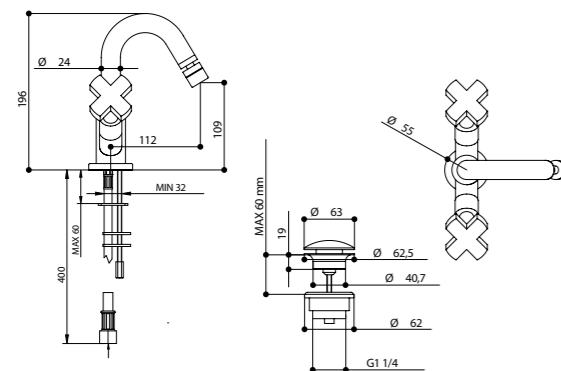

ARTICOLO COMPLETO / COMPLETE ITEM

42422CR00	CR
42422BU00	BU
42422TT00	TT

Abbinabile a / To match with:
Sifone / Siphon - 00066CR00

RICAMBI / SPARE PARTS

9792 *	9792 **
9980CR	

*Calda / Hot **Fredda / Cold

FINITURE E COLORI / FINISHES AND COLOURS

42321

Miscelatore lavabo con cartuccia tradizionale e piletta clic-clac.

Basin mixer with clic-clac waste.