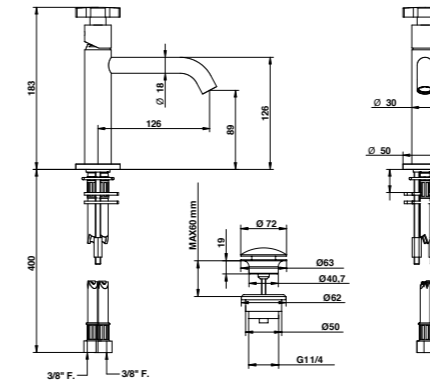

ARTICOLO COMPLETO / COMPLETE ITEM

42422CR00	CR
42422BU00	BU
42422TT00	TT

Abbinabile a / To match with:
Sifone / Siphon - 00066CR00

RICAMBI / SPARE PARTS

9792 *	9792 **
9980CR	

*Calda / Hot **Fredda / Cold

FINITURE E COLORI / FINISHES AND COLOURS

42321

Miscelatore lavabo con cartuccia tradizionale e piletta clic-clac.

Basin mixer with clic-clac waste.