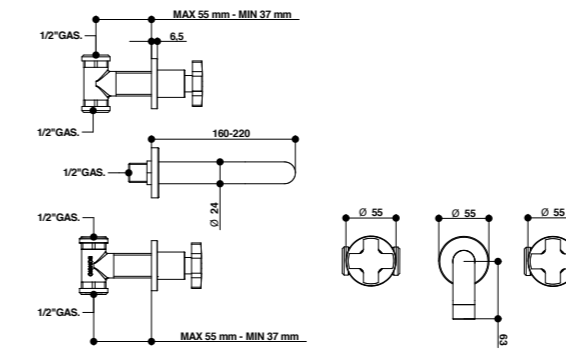

42401

Gruppo lavabo tre fori con piletta clic-clac.

Three holes basin mixer with clicclac waste.

ARTICOLO COMPLETO / COMPLETE ITEM

42401CR00	CR
42401BU00	BU
42401TT00	TT

Abbinabile a / To match with:
Sifone / Siphon - 0067CR00

RICAMBI / SPARE PARTS

9792 *	9792 **
9999CR	

*Calda / Hot **Fredda / Cold

42403

Gruppo bidet tre fori con piletta clic-clac.

Three holes bidet mixer with clicclac waste.

ARTICOLO COMPLETO / COMPLETE ITEM

42403CR00	CR
42403BU00	BU
42403TT00	TT

Abbinabile a / To match with:
Sifone / Siphon - 0006CR00

RICAMBI / SPARE PARTS

9792 *	9792 **
99980CR	

*Calda / Hot **Fredda / Cold

FINITURE E COLORI / FINISHES AND COLOURS

42438/16-22

Gruppo lavabo a parete con bocca 160-220 mm.

Wall basin mixer with 160-220 mms. spout.

ARTICOLO COMPLETO / COMPLETE ITEM

42438CR16	CR
42438CR22	CR

PARTE INCASSO
BUILT-IN PART

PARTE ESTERNA DA ABBINARE
EXTERNAL MATCHING PART

09767

FINITURE / FINISHES

42438CR16EU	CR
42438CR22EU	CR
42438BU16EU	BU
42438BU22EU	BU
42438TT16EU	TT
42438TT22EU	TT

Abbinabile a / To match with:
Sifone / Siphon - 00067CR00
Piletta clic-clac / Clic-clac waste - 00079CR00

ACCESSORI / ACCESSORIES

00083CR	2 pz. per articolo / 2 pcs needed	Cad. / Each

RICAMBI / SPARE PARTS

9792 *	9792 **
9999CR	

*Calda / Hot **Fredda / Cold

42438/1A-2A

Gruppo lavabo a parete con bocca 160-220 mm completo di connessioni incasso.

Wall basin mixer with 160-220 mms. spout complete with built-in connections.

ARTICOLO COMPLETO / COMPLETE ITEM

42438CR1A	CR
42438CR2A	CR

PARTE INCASSO
BUILT-IN PART

PARTE ESTERNA DA ABBINARE
EXTERNAL MATCHING PART

09767/T

FINITURE / FINISHES

42438CR1AEU	CR
42438CR2AEU	CR
42438BU1AEU	BU
42438BU2AEU	BU
42438TT1AEU	TT
42438TT2AEU	TT

Abbinabile a / To match with:
Sifone / Siphon - 00067CR00
Piletta clic-clac / Clic-clac waste - 00079CR00