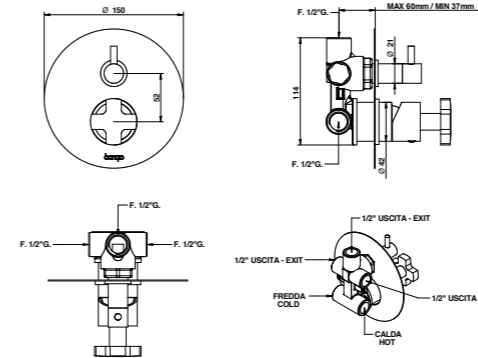

ARTICOLO COMPLETO / COMPLETE ITEM

42319CR00 CR

PARTE INCASSO BUILT-IN PART

PARTE ESTERNA DA ABBINARE EXTERNAL MATCHING PART

09763

FINITURE / FINISHES

42319CREU	CR
42319BUEU	BU
42319TTEU	TT

ACCESSORI / ACCESSORIES

00102CRPRP3

OPTIONAL: Scatola incasso per cartongesso / Built-in box for drywall and cavity wall 09702PBOX

RICAMBI / SPARE PARTS

9813 9861

42319/3

Miscelatore incasso con deviatore meccanico a 3 uscite e cartuccia tradizionale.

Built-in mixer with 3 way mechanical diverter.