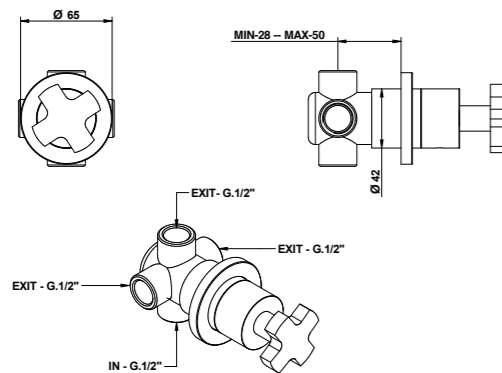

9808/2

42556/3

Deviatore a 3 uscite (1 entrata 3 uscite). 3 exits built-in diverter (1 in 3 out).

ARTICOLO COMPLETO / COMPLETE ITEM

42556CR03 CR

PARTE INCASSO
BUILT-IN PARTPARTE ESTERNA DA ABBINARE
EXTERNAL MATCHING PART