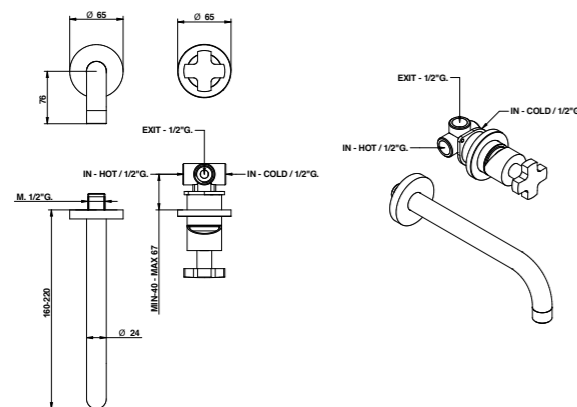

ARTICOLO COMPLETO / COMPLETE ITEM

42338CR16	CR
42338CR22	CR

PARTE INCASSO
BUILT-IN PART

PARTE ESTERNA DA ABBINARE
EXTERNAL MATCHING PART

FINITURE / FINISHES

09761	42338CR16EU	CR
	42338CR22EU	CR
	42338BU16EU	BU
	42338BU22EU	BU
	42338TT16EU	TT
	42338TT22EU	TT

Abbinabile a / To match with:
Sifone / Siphon - 00067CR00
Piletta clic-clac / Clic-clac waste - 00079CR00

ACCESSORI / ACCESSORIES

	00100CRPRR

RICAMBI / SPARE PARTS

	9813		09999CR

FINITURE E COLORI / FINISHES AND COLOURS

42499

Rubinetto monoacqua senza scarico.

Mono water tap without waste.