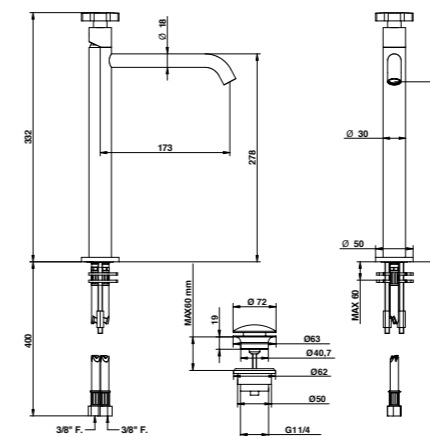

ARTICOLO COMPLETO / COMPLETE ITEM

42321CR00	CR
42321BU00	BU
42321TT00	TT

Abbinabile a / To match with:
Sifone / Siphon - 00067CR00

RICAMBI / SPARE PARTS

9870	9392

42332

Miscelatore lavabo alto con bocca lunga, cartuccia tradizionale e piletta clic-clac.

High basin mixer with conespout, traditional cartridge and clic-clac waste.