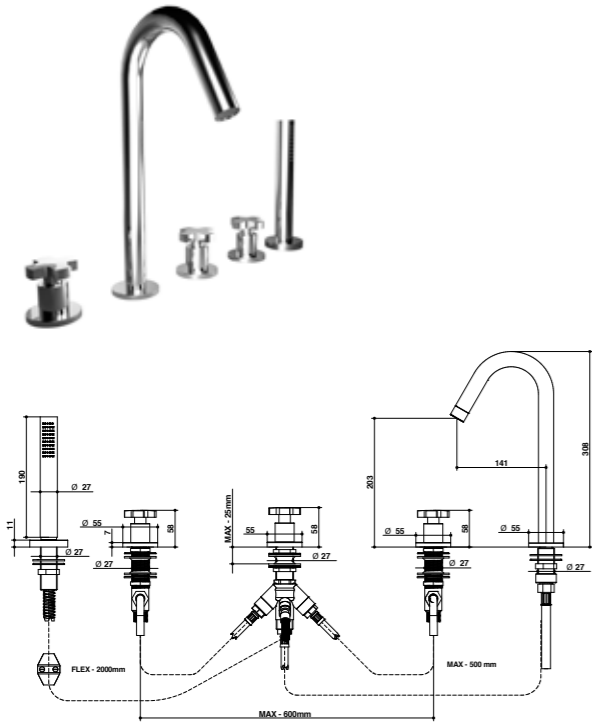

9600CR

00850CROE

00112DM

*Calda / Hot **Fredda / Cold

ACCESSORI E RICAMBI / ACCESSORIES AND SPARE PARTS

42431/D

Gruppo bordo vasca cinque fori con set doccia.

Five holes deck bath and shower mixer with shower set.