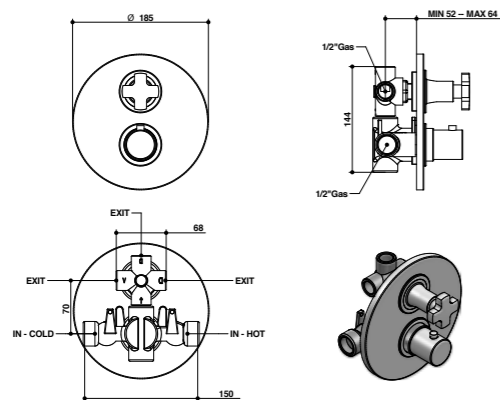

Miscelatore termostatico incasso 1/2" con deviatore a 3 uscite.

1/2" built-in thermostatic mixer with 3 way diverter.

ARTICOLO COMPLETO / COMPLETE ITEM

42549CR03 CR

PARTE INCASSO
BUILT-IN PART

PARTE ESTERNA DA ABBINARE
EXTERNAL MATCHING PART