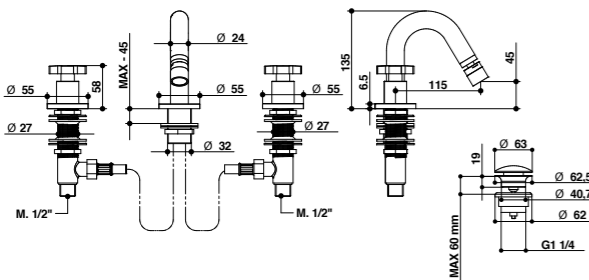

ARTICOLO COMPLETO / COMPLETE ITEM

42401CR00	CR
42401BU00	BU
42401TT00	TT

Abbinabile a / To match with:
Sifone / Siphon - 0067CR00

RICAMBI / SPARE PARTS

9792 *	9792 **
9999CR	

*Calda / Hot **Fredda / Cold

42403

Gruppo bidet tre fori con piletta clic-clac.

Three holes bidet mixer with clicclac waste.