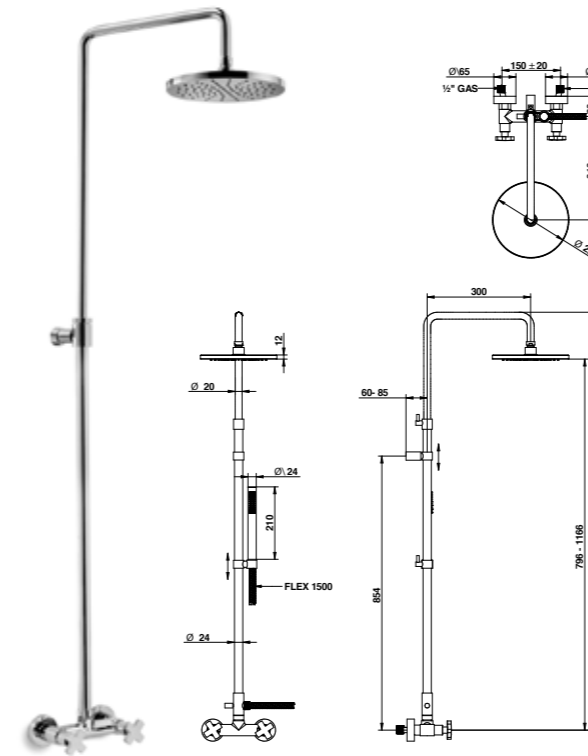

RICAMBI / SPARE PARTS

9792 *	9792 **
--------	---------

*Calda / Hot **Fredda / Cold

42537/D

Gruppo doccia esterno con tubo, soffione e set doccia.

External shower mixer with tube, shower head and shower set.