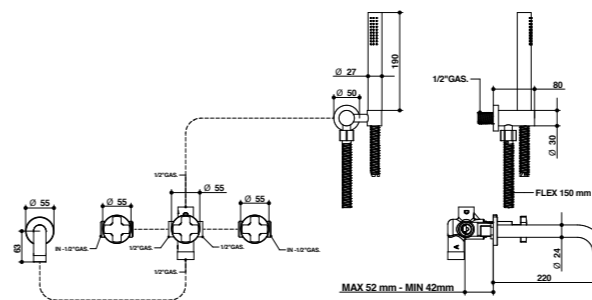

ARTICOLO COMPLETO / COMPLETE ITEM

42534CR0D CR

PARTE INCASSO
BUILT-IN PART

PARTE ESTERNA DA ABBINARE
EXTERNAL MATCHING PART

FINITURE / FINISHES

09744 42534CRODEU CR

42534BUODEU * BU

42534TTODEU * TT

* Nelle varianti colore alcuni particolari saranno cromati per garantire gli standard qualitativi. / To assure our quality standard on colored product, some details remain in chrome.

RICAMBI / SPARE PARTS

9812

9996CR

9611CR

00850CROE

00116CR

42430/D

Gruppo vasca incasso con set doccia duplex.

Built-in bath and shower mixer with duplex shower set.