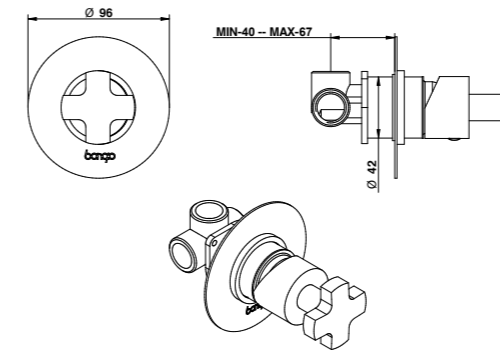

ARTICOLO COMPLETO / COMPLETE ITEM

42324CR00 CR

PARTE INCASSO
BUILT-IN PART

PARTE ESTERNA DA ABBINARE
EXTERNAL MATCHING PART

09761

FINITURE / FINISHES

42324CREU CR

42324BUEU BU

42324TTEU TT

ACCESSORI / ACCESSORIES

00100CRPRR

OPTIONAL: Scatola incasso per cartongesso / Built-in box for drywall and cavity wall 09702PBOX

RICAMBI / SPARE PARTS

9813

42324/RP

Miscelatore incasso con cartuccia tradizionale. Built-in mixer.