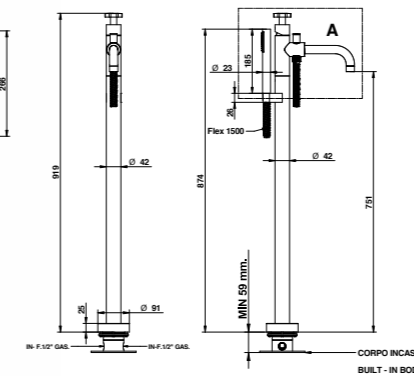

42534/D

Miscelatore vasca a pavimento.

Floor mounted bath mixer with shower set and diverter.

DETTAGLIO A

ARTICOLO COMPLETO / COMPLETE ITEM

42534CR0D CR

PARTE INCASSO
BUILT-IN PART

PARTE ESTERNA DA ABBINARE
EXTERNAL MATCHING PART