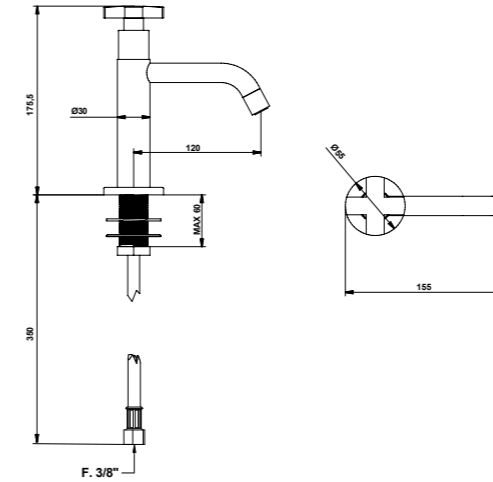

ARTICOLO COMPLETO / COMPLETE ITEM

42499CR00	CR
42499BU00	BU
42499TT00	TT

Abbinabile a / To match with:
Sifone / Siphon - 00067CR00
Piletta clic-clac / Clic-clac waste - 00079CR00

RICAMBI / SPARE PARTS

	9792		9988

42533

Lavabo a pavimento.

Floor basin mixer column.