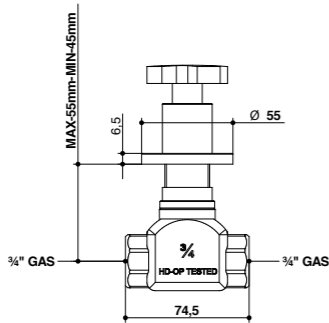

ACCESSORI / ACCESSORIES
 00083CR

RICAMBI / SPARE PARTS
 9804 * **9804 ****

*Calda / Hot **Fredda / Cold

FINITURE E COLORI / FINISHES AND COLOURS

42425
Deviatore 4 vie (2 entrate 2 uscite). 4 ways built-in diverter (2 in - 2 out).

ARTICOLO COMPLETO / COMPLETE ITEM
42425CR00 CR

PARTE INCASSO BUILT-IN PART	PARTE ESTERNA DA ABBINARE EXTERNAL MATCHING PART	FINITURE / FINISHES
09496	42425CREU	CR
	42425BUEU	BU
	42425TTEU	TT