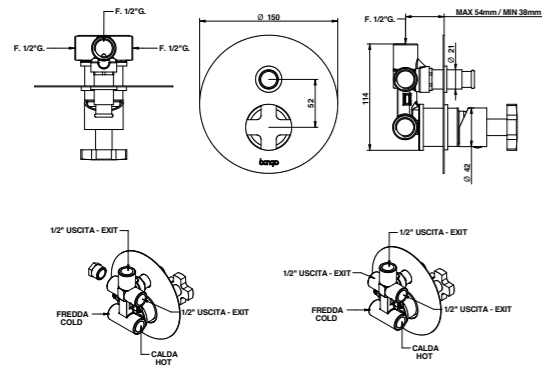

RICAMBI / SPARE PARTS

9813

ACCESSORI E RICAMBI / ACCESSORIES AND SPARE PARTS

42329

Miscelatore incasso con deviatore automatico a 2 uscite e cartuccia tradizionale.

Built-in mixer with 2 way automatic diverter.