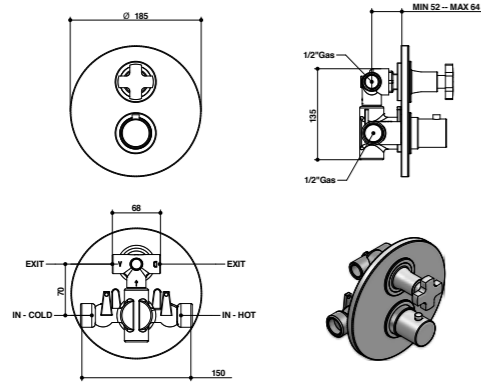

ACCESSORI E RICAMBI / ACCESSORIES AND SPARE PARTS

42549

Miscelatore termostatico incasso 1/2" con deviatore a 2 uscite.

1/2" built-in thermostatic mixer with 2 way diverter.

ARTICOLO COMPLETO / COMPLETE ITEM