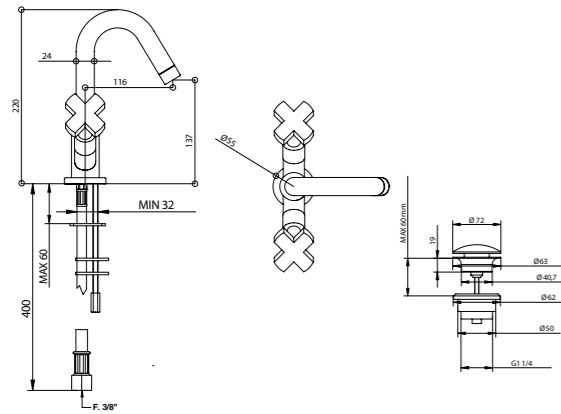

42421

Monoforo lavabo con piletta clic-clac.

Single hole basin mixer with clic-clac waste.

ARTICOLO COMPLETO / COMPLETE ITEM

42421CR00	CR
42421BU00	BU
42421TT00	TT

Abbinabile a / To match with:
Sifone / Siphon - 00067CR00

RICAMBI / SPARE PARTS

9792 *	9792 **
9999CR	

*Calda / Hot **Fredda / Cold

42422

Monoforo bidet con piletta clicclac.

Single hole bidet mixer with clicclac waste.