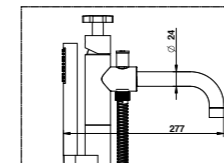

42534/D

Miscelatore vasca a pavimento.

Floor mounted bath mixer with shower set and diverter.

DETTAGLIO A

ARTICOLO COMPLETO / COMPLETE ITEM

42534CR0D CR

PARTE INCASSO
BUILT-IN PART

PARTE ESTERNA DA ABBINARE
EXTERNAL MATCHING PART