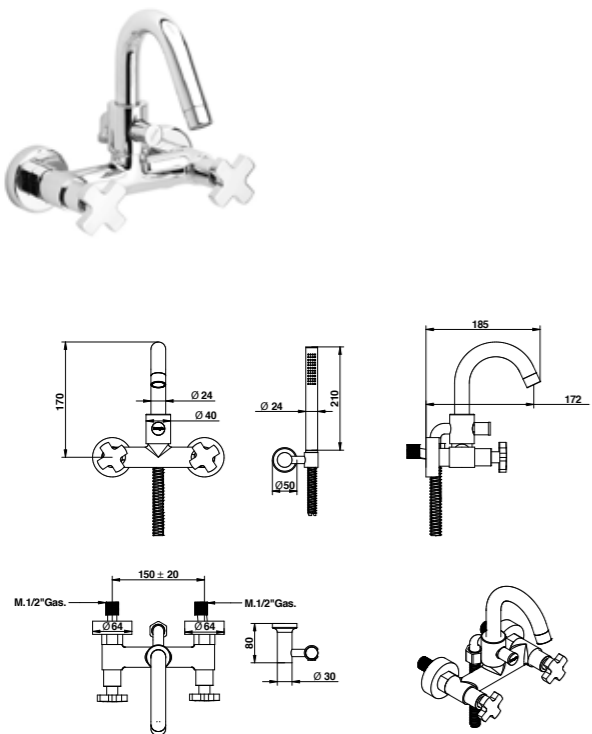

42536/D

Gruppo vasca esterno con set doccia duplex.

External bath and shower mixer with duplex shower set.