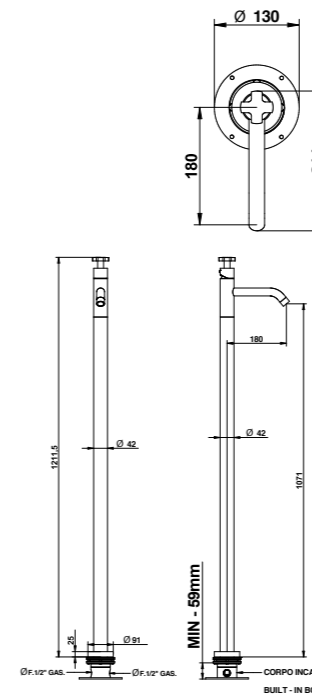

ARTICOLO COMPLETO / COMPLETE ITEM

42533CR00	CR

PARTE INCASSO
BUILT-IN PART

PARTE ESTERNA DA ABBINARE
EXTERNAL MATCHING PART

FINITURE / FINISHES

09744	42533CREU	CR
	42533BUEU	BU
	42533TTEU	TT

Abbinabile a / To match with:
Sifone / Siphon - 00067CR00
Piletta clic-clac / Clic-clac waste - 00079CRPR

RICAMBI / SPARE PARTS

	9812		9996

ACCESSORI E RICAMBI / ACCESSORIES AND SPARE PARTS