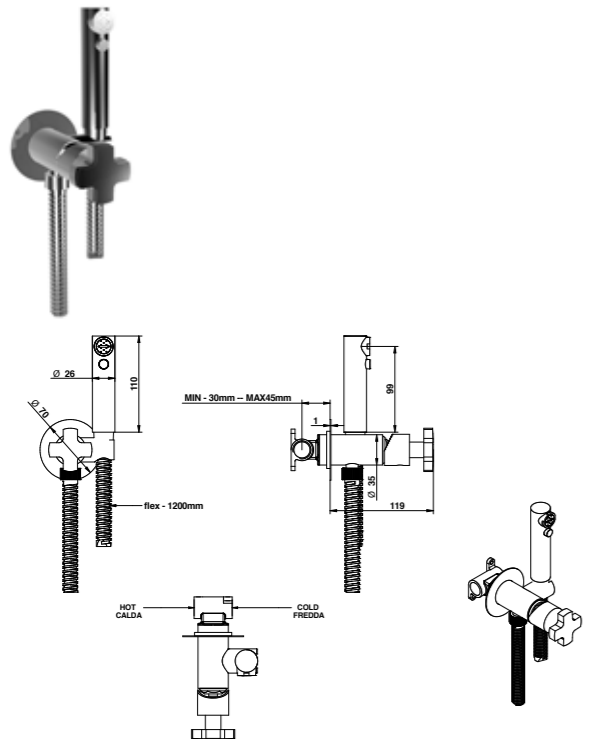

42915CREU CR

RICAMBI / SPARE PARTS

 9820/32	 09610CR
 850	

42916

Set doccia bidet per wc ad incasso con miscelatore tradizionale e doccetta.

Shattaf shower set for wc with traditional mixer and handshower.