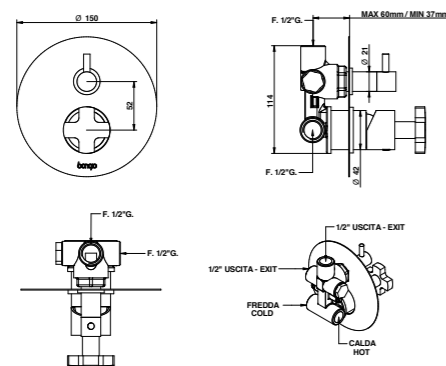

ARTICOLO COMPLETO / COMPLETE ITEM

42329CR00 CR

ACCESSORI / ACCESSORIES

00102CRPRR

OPTIONAL: Scatola incasso per cartongesso / Built-in box for drywall and cavity wall 09702PBOX

RICAMBI / SPARE PARTS

9813 00114CRPR

42319

Miscelatore incasso con deviatore meccanico a 2 uscite e cartuccia tradizionale.

Built-in mixer with 2 way mechanical diverter.